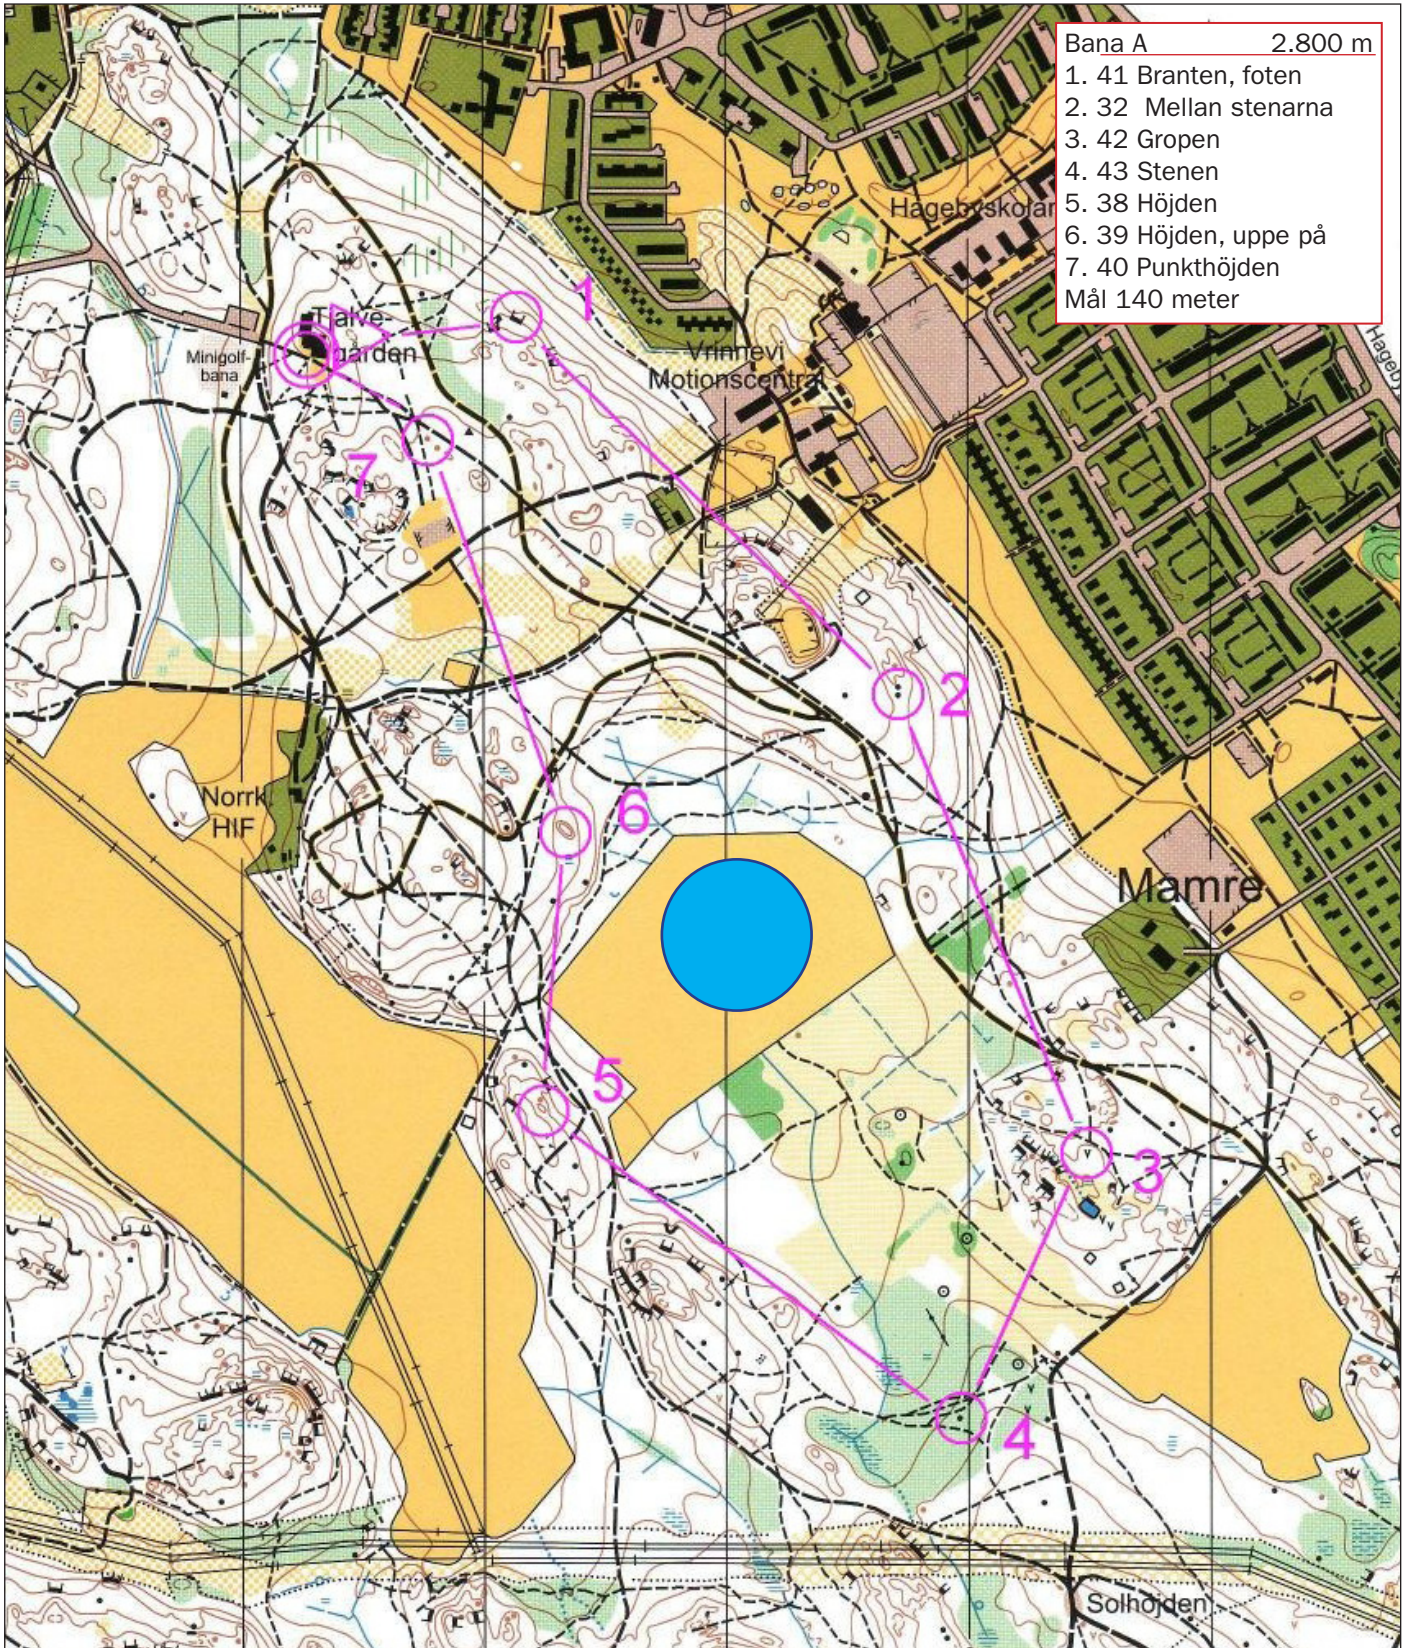

Denna karta tillhör:

Kartorna sponsrade av

Folkbladet

MiN 500

8 december 2012

A

Arne-Nassen

0706-324079

Startid Måltid

Stämpla i rätt ruta - bonuskontrollerna stämplas på andra sidan, var god vänd på kartan.

1	2	3	4	5	6	7			
----------	----------	----------	----------	----------	----------	----------	--	--	--